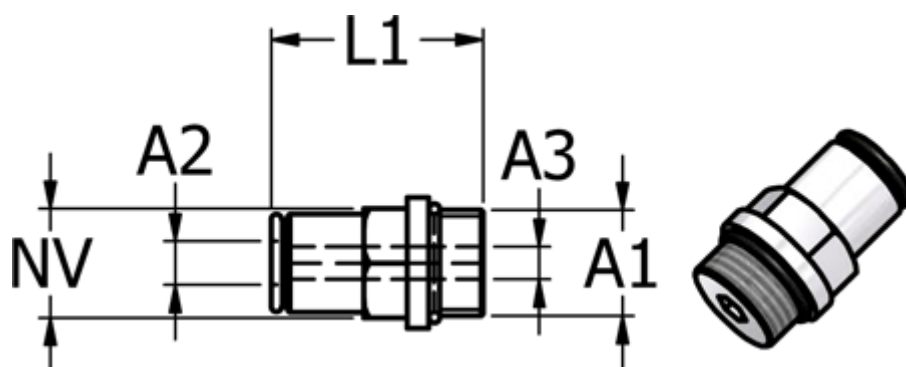

Varenummer: 58674503810  
Beskrivelse: Metalfitting 745.038-10, Ø10 - G 3/8"  
Push-in lige union

## Mål

|                            |          |
|----------------------------|----------|
| Gevind A2                  | = G 3/8" |
| Indvendig sekskant A3      | = 8      |
| L1                         | = 26.5   |
| NV                         | = 16     |
| Udvendig slangediameter A1 | = 10     |